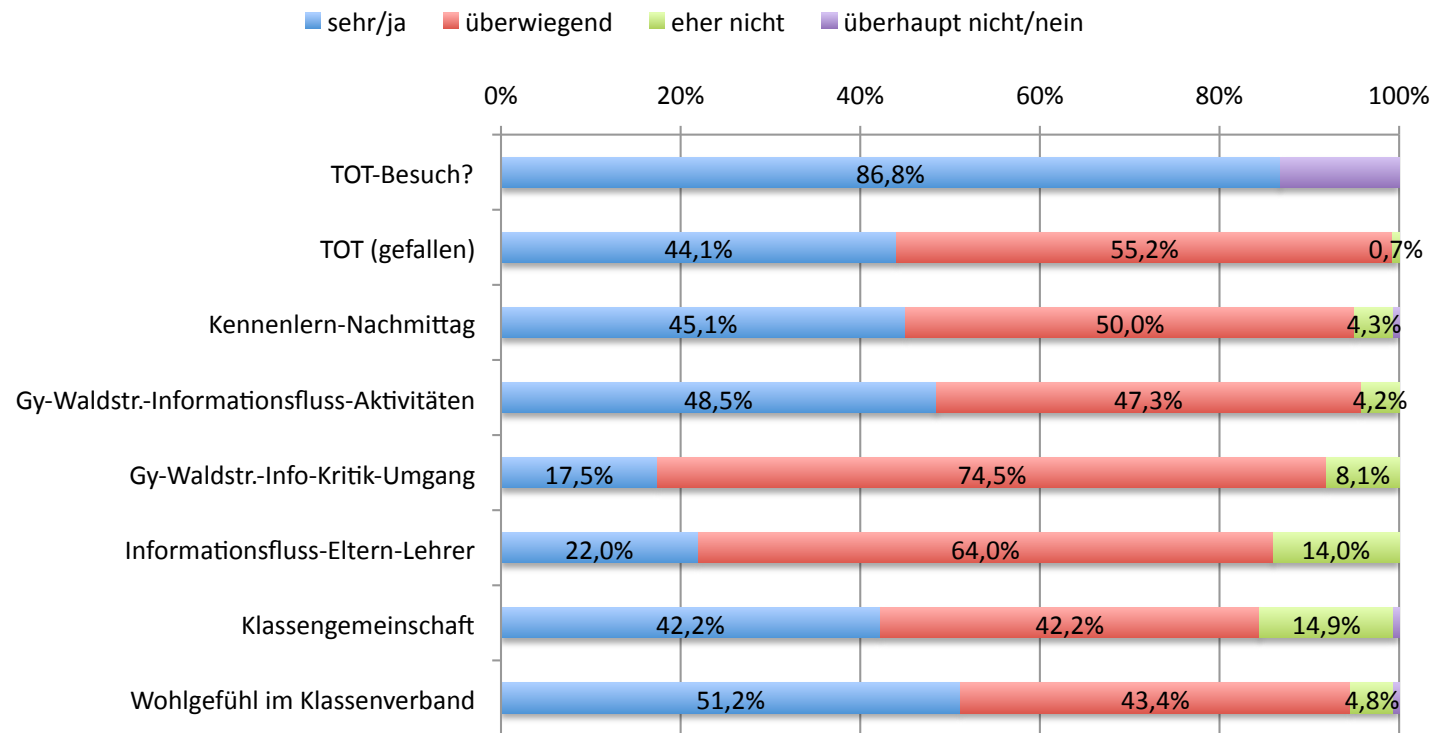

Evaluation zur Schulzufriedenheit in der Erprobungsstufe 2011

Ergebnisse der Eltern- und
Schülerbefragung in den
Jahrgangsstufen 5 und 6

Basis Statistik

Übersicht der Ergebnisse Fragen 4-12

Übersicht der Ergebnisse Fragen 13-20

Einschätzung zu HA-Umfang und Fragen mit signifikant geringerer Antwortrate

Hausaufgaben-Umfang